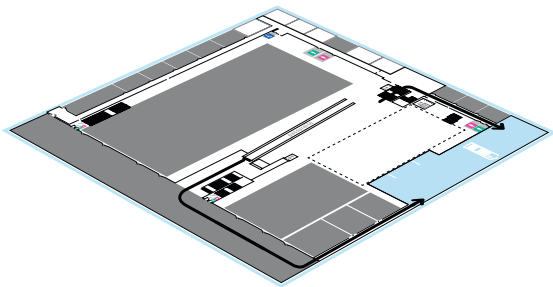

### Distribució

 **Teatre:** 200 pax

 **Còctel:** 400 pax

 **Cabaret:** 96 pax

 **Banquet:** 275 pax

 **Escola:** 100 pax

**Superfície:** 596,8 m<sup>2</sup>

**Alçada:** 3 m.

**Llarg:** 43,28 m.

**Ample:** 12,68 m.

**Capacitat màxima:** 400 pax

Accés  
Planta 2

Esc. 1/250  
1 2 3 4 5