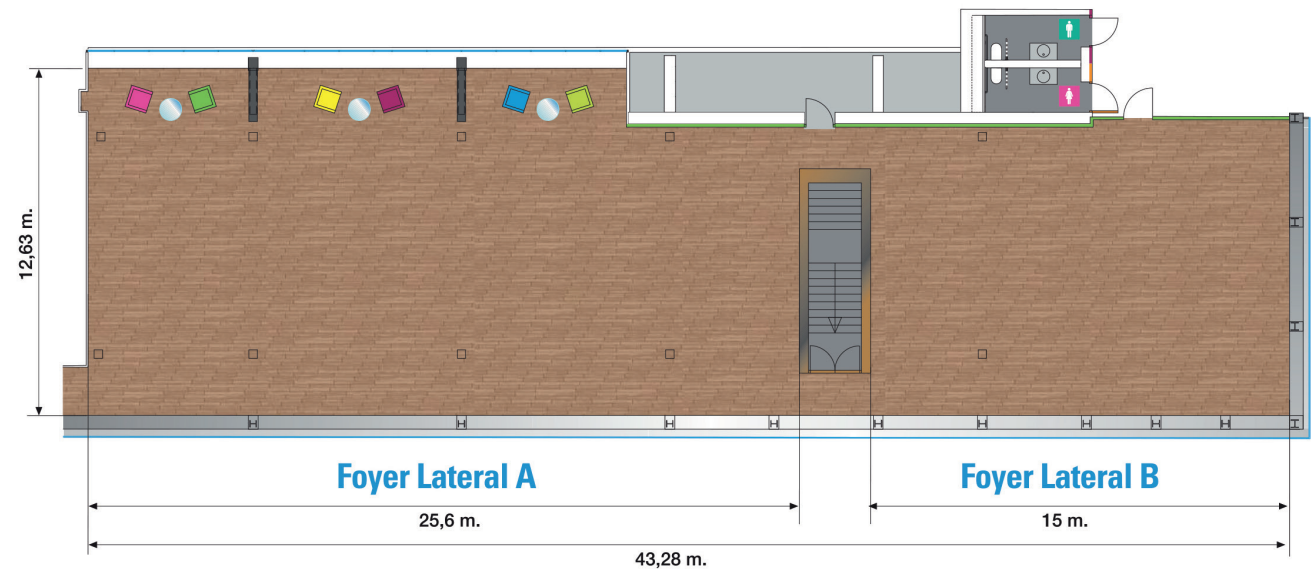

### Distribució

 **Teatre:** 200 pax

 **Còctel:** 400 pax

 **Cabaret:** 96 pax

 **Banquet:** 275 pax

 **Escola:** 100 pax

**Superfície:** 596,8 m<sup>2</sup>

**Alçada:** 3 m.

**Llarg:** 43,28 m.

**Ample:** 12,68 m.

**Capacitat màxima:** 400 pax

Accés  
Planta 2

Esc. 1/250  
1 2 3 4 5